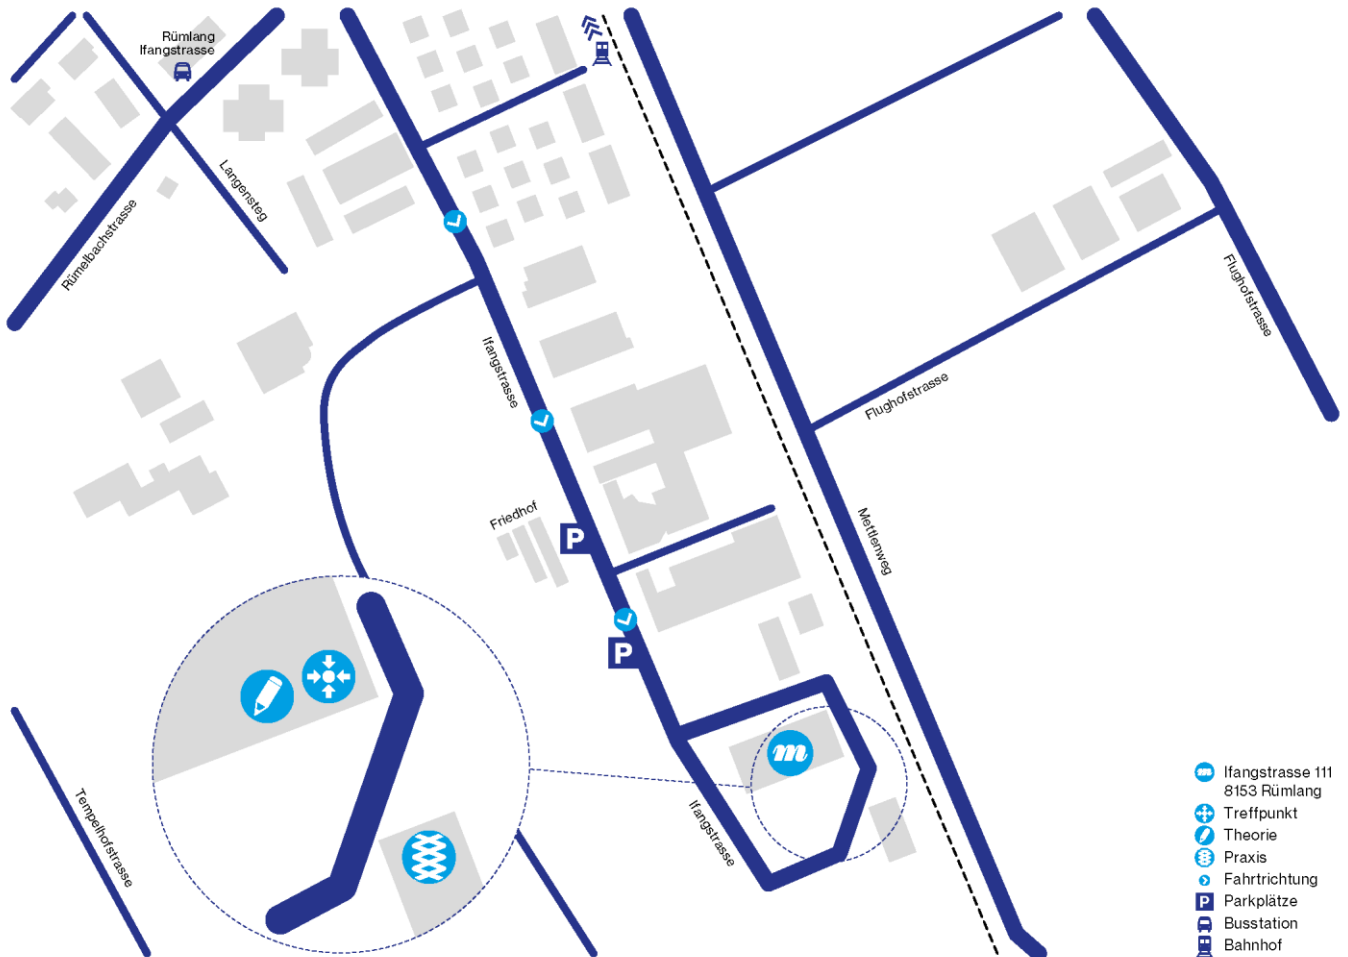

## Wegbeschreibung

## Öffentlicher Verkehr:

Buslinie 510 Richtung Zürich Flughafen Bahnhof ab Rümlang Bahnhof bis Haltestelle Rümelbach, rund 2 Minuten Fahrzeit, von Haltestelle 800 Meter Fussweg von ca. 10 Minuten.  
Buslinie 510 Richtung Kaiserstuhl AG Bahnhof ab Zürich Flughafen bis Haltestelle Rümelbach, rund 7 Minuten Fahrzeit, von Haltestelle 800 m Fussweg von ca. 11 Minuten.

## Auto:

Geben Sie in Ihrem GPS System *Ifangstrasse 109 8153 Rümlang* ein.  
Bitte bilden Sie Fahrgemeinschaften da die Parkplätze beschränkt sind.

## Parkplätze:

Es müssen die öffentlichen Parkplätze an der Ifangstrasse verwendet werden.