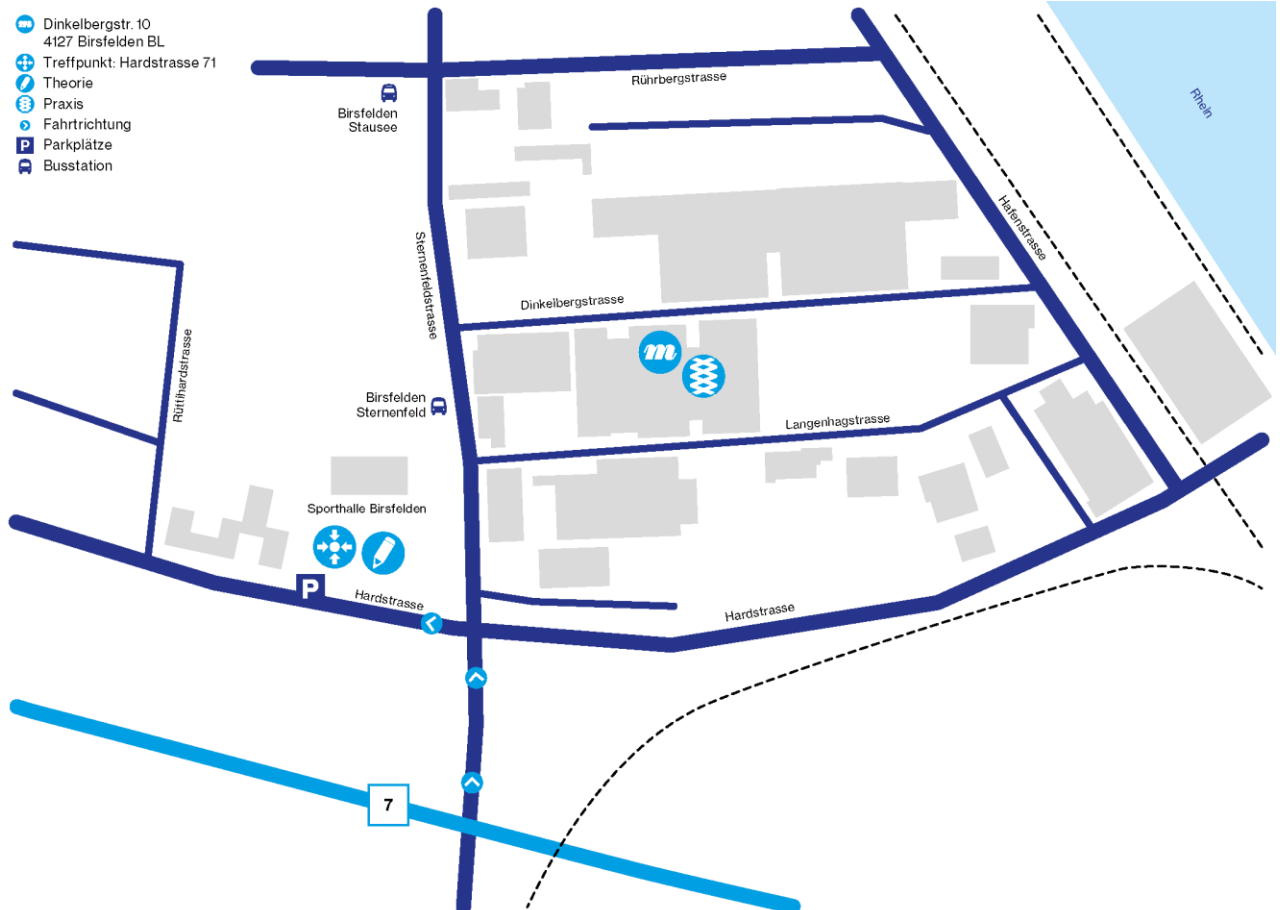

Wegbeschreibung

Öffentlichem Verkehr:

Linie 80/81 vom Aschenplatz Richtung Bahnhof Pratteln oder Augst. Ab Haltestelle Sternenfeld ca. 5 min. bis Hardstrasse 71.

Auto:

Geben Sie in Ihrem GPS System, Hardstrasse 71 4127 Birsfelden ein.
Bitte bilden Sie Fahrgemeinschaften da die Parkplätze beschränkt sind.

Parkplätze:

An der Hardstrasse hat es blaue Zone, es kann für CHF 5.00 eine Tageskarte im Alterszentrum Birsfelden über unseren Ausbilder bezogen werden.